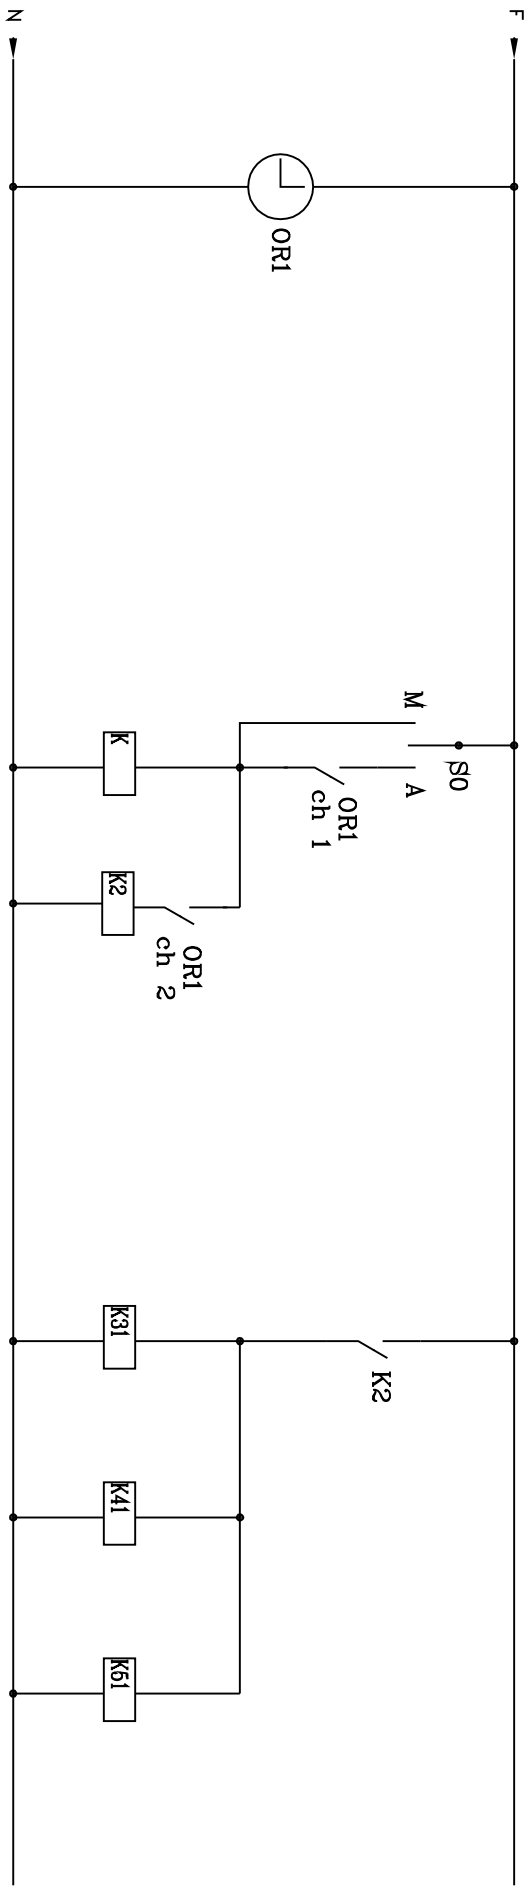

# AUSILIARI

Orologio astronomico digitale a 2 canali

Comando per commutazione a potenza ridotta  
Illuminazione Generale

Programmazione Orologio:  
 Ch1 = dal tramonto all'alba  
 Ch2 = dalle 23 all'alba (inverno)  
 Ch2 = dalle 24 all'alba (estate)

Modalità di funzionamento:  
 Ch1 e Ch2 Chiusi = funzionamento a pieno regime  
 Ch1 Chiuso e Ch2 Aperto = funzionamento a regime ridotto

DESCRIZIONE  
 Quadro Q01

**STUDIO PALA**  
 di Polo Eros & C. s.a.s.