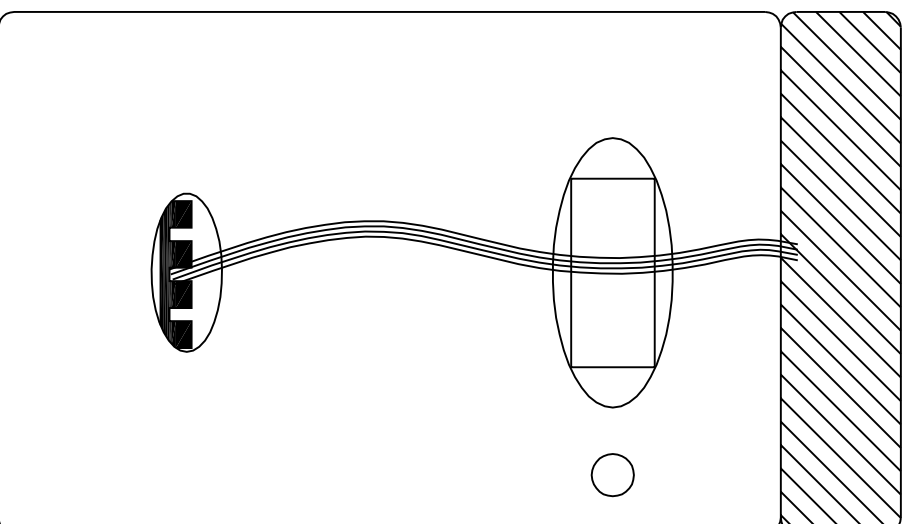

DISPOSITIVO DI RIARMO AUTOMATICO PER CONTATTORE ELETTRONICO
CON FUNZIONAMENTO A BATTERIA 9Vdc

CONTATTORE DI ENERGIA

Quadro Q01

STUDIO PALA
di Pala Eros & C. s.a.s.

STUDIO TECNICO DI PROGETTAZIONE
IMPIANTI ELETTRICI
Via Morengo, 282
24040 PAGAZZANO
Cod. Fis. e P.IVA 03589100163
Tel. 0365/382544